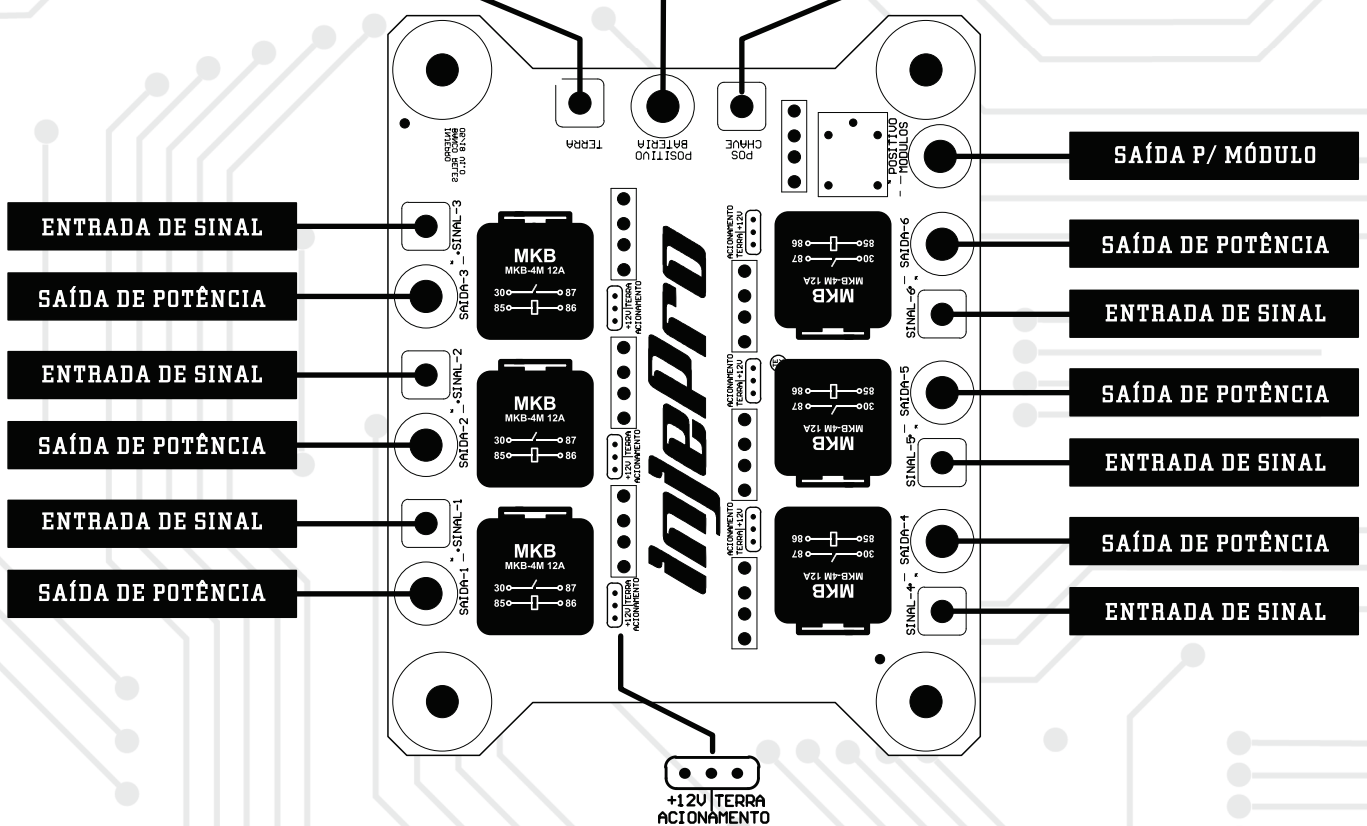

PAINEL DE RELES E FUSÍVEIS **INWEPRO**

NEGATIVO DE POTÊNCIA **POSITIVO DIRETO DA BATERIA** **PÓS CHAVE**

JUMPER DE ACIONAMENTO P/ NEGATIVO OU POSITIVO

+ PRATICIDADE E QUALIDADE EM SEU PROJETO!