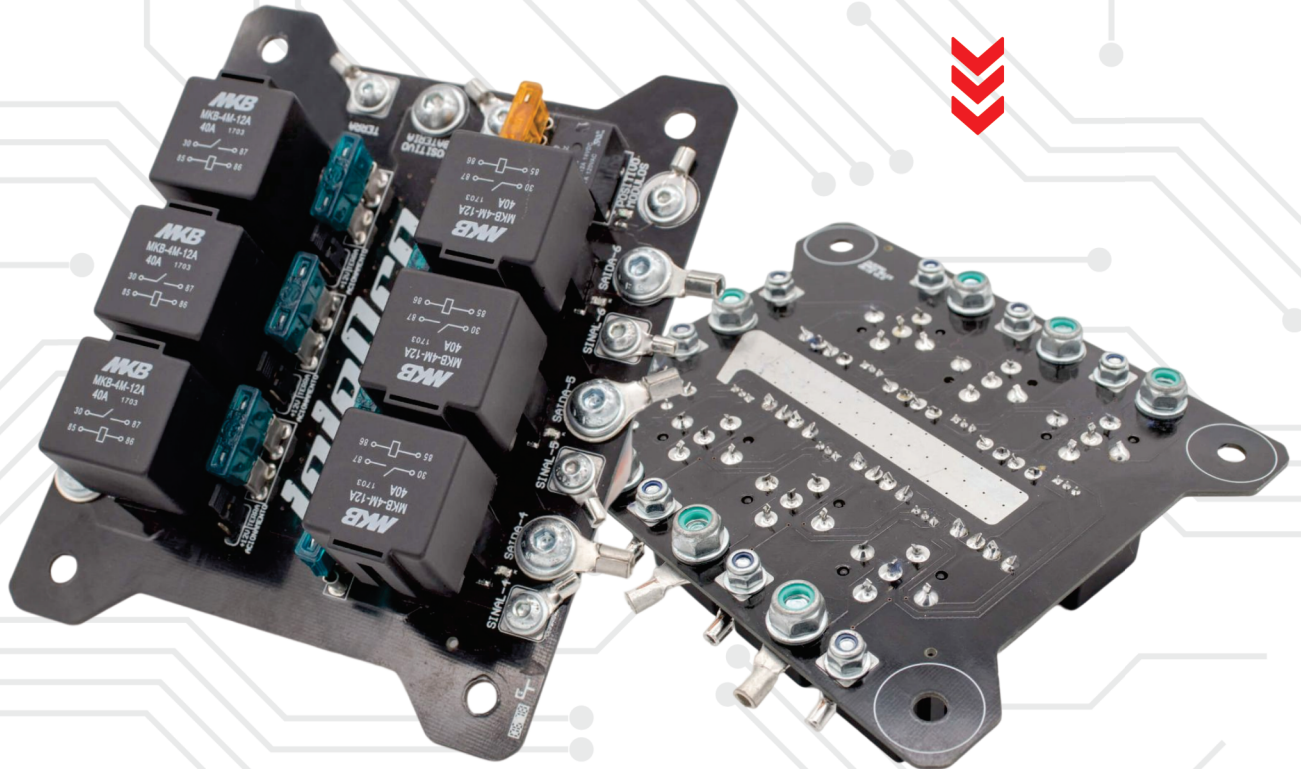

PAINEL DE RELES E FUSÍVEIS **INWEPRO**

NEGATIVO DE POTÊNCIA **POSITIVO DIRETO DA BATERIA** **PÓS CHAVE**

JUMPER DE ACIONAMENTO P/ NEGATIVO OU POSITIVO

+ PRATICIDADE E QUALIDADE EM SEU PROJETO!